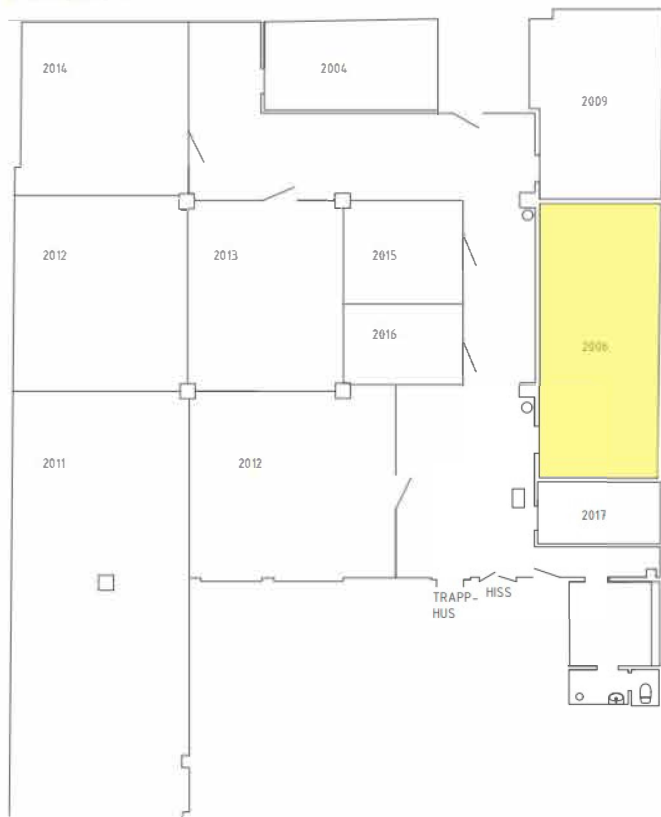

NEDRE KÄLLARPLAN

NEDRE KÄLLARPLAN

ÖVRE KÄLLARPLAN

ÖVRE KÄLLARPLAN

ÖVRE KÄLLARPLAN

**KVADRATKOLL**

DATUM RITNING NR

19-09-30 2