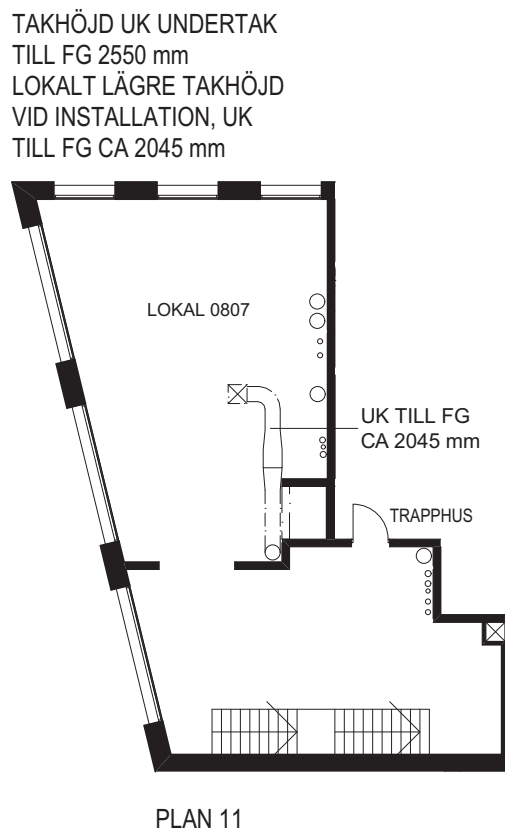

LOKALFAKTABLAD KV. CELLEN, HAGASTADEN

LOKAL 0807 CA 208 m²

AVVIKELSER I PLAN SAMT YTJUSTERINGAR VID
DETALJPROJEKTERING KAN FÖREKOMMA

SKALA 1:200

TECKENFÖRKLARING

-

LOKALENS PLACERING