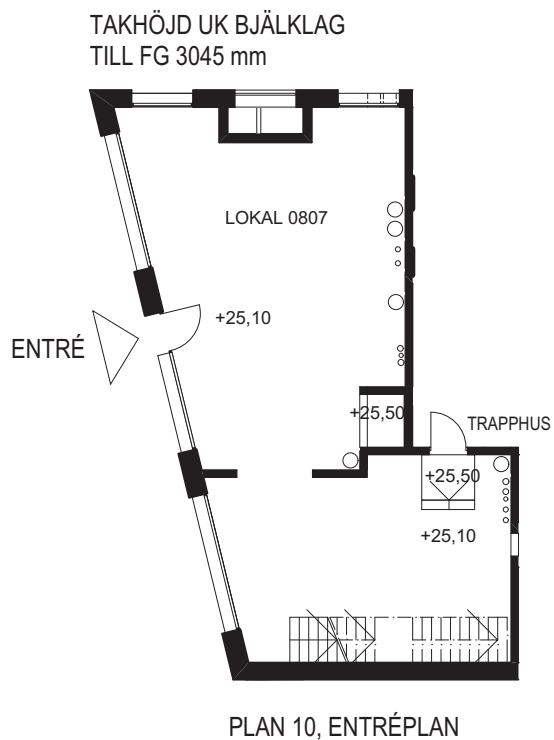

LOKALFAKTABLAD KV. CELLEN, HAGASTADEN

LOKAL 0807 CA 208 m²

AVVIKELSER I PLAN SAMT YTJUSTERINGAR VID
DETALJPROJEKTERING KAN FÖREKOMMA

SKALA 1:200

TECKENFÖRKLARING

-

LOKALENS PLACERING