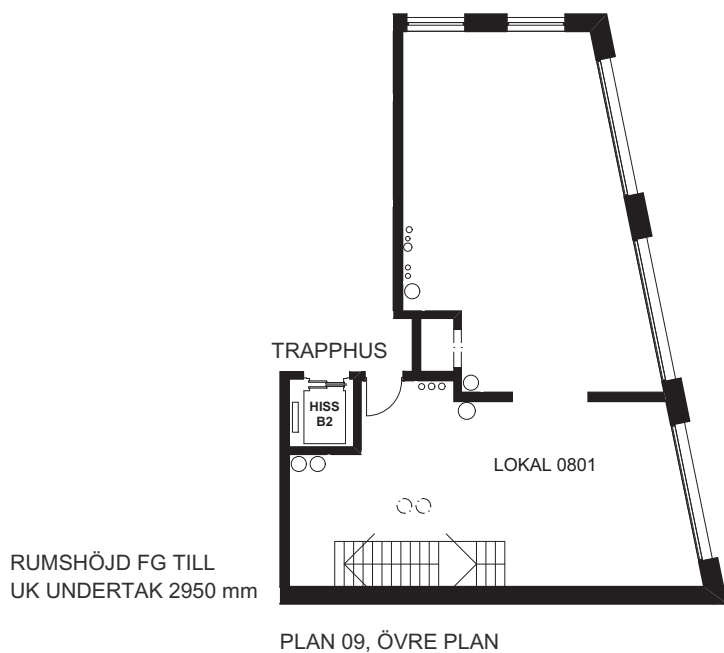

LOKALFAKTABLAD KV. CELLEN, HAGASTADEN

LOKAL 0801 CA 261 m²

AVVIKELSER I PLAN SAMT YTJUSTERINGAR VID
DETALJPROJEKTERING KAN FÖREKOMMA

SKALA 1:200

TECKENFÖRKLARING

-

LOKALENS PLACERING